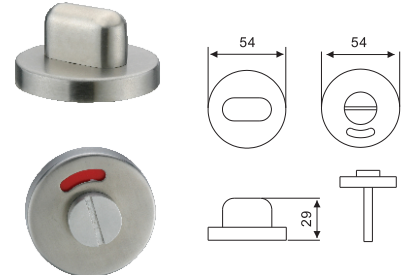

LY01

材质说明: SUS304
表面处理: 不锈钢拉丝

Material : Stainless steel 304
Finish: SS

LY02

材质说明: SUS304
表面处理: 不锈钢拉丝

Material : Stainless steel 304
Finish: SS

LY03

材质说明: SUS304
表面处理: 不锈钢拉丝

Material : Stainless steel 304
Finish: SS

LY04

材质说明: SUS304
表面处理: 不锈钢拉丝

Material : Stainless steel 304
Finish: SS

LY06

材质说明: SUS304
表面处理: 不锈钢拉丝

Material : Stainless steel 304
Finish: SS

LY07

材质说明: SUS304
表面处理: 不锈钢拉丝

Material : Stainless steel 304
Finish: SS

LY08

材质说明: SUS304
表面处理: 不锈钢拉丝

Material : Stainless steel 304
Finish: SS

LY11

材质说明: SUS304
表面处理: 不锈钢拉丝

Material : Stainless steel 304
Finish: SS