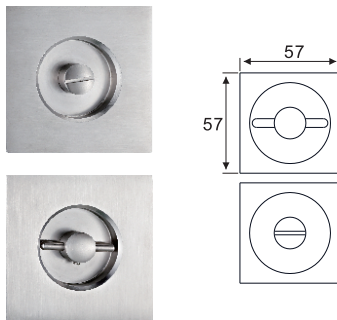

Material : Stainless steel 304
Finish: SS

LY04

材质说明: SUS304
表面处理: 不锈钢拉丝

Material : Stainless steel 304
Finish: SS

LY06

材质说明: SUS304
表面处理: 不锈钢拉丝

Material : Stainless steel 304
Finish: SS

LY07

材质说明: SUS304
表面处理: 不锈钢拉丝

Material : Stainless steel 304
Finish: SS

LY08

材质说明: SUS304
表面处理: 不锈钢拉丝

Material : Stainless steel 304
Finish: SS

LY11

材质说明: SUS304
表面处理: 不锈钢拉丝

Material : Stainless steel 304
Finish: SS