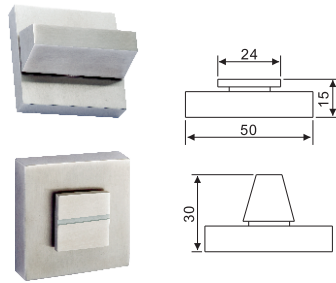

LY01

材质说明: SUS304
表面处理: 不锈钢拉丝

Material : Stainless steel 304
Finish: SS

LY02

材质说明: SUS304
表面处理: 不锈钢拉丝

Material : Stainless steel 304
Finish: SS

LY03

材质说明: SUS304
表面处理: 不锈钢拉丝

Material : Stainless steel 304
Finish: SS

LY04

材质说明: SUS304
表面处理: 不锈钢拉丝

Material : Stainless steel 304
Finish: SS

LY06

材质说明: SUS304
表面处理: 不锈钢拉丝

Material : Stainless steel 304
Finish: SS

LY07

材质说明: SUS304
表面处理: 不锈钢拉丝

Material : Stainless steel 304
Finish: SS

LY08

材质说明: SUS304
表面处理: 不锈钢拉丝

Material : Stainless steel 304
Finish: SS

LY11

材质说明: SUS304
表面处理: 不锈钢拉丝

Material : Stainless steel 304
Finish: SS