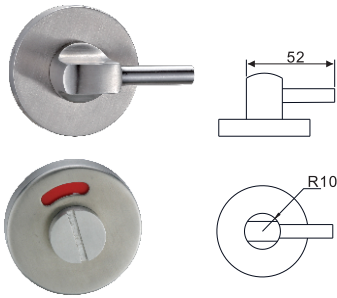

LY01

材质说明: SUS304
表面处理: 不锈钢拉丝

Material : Stainless steel 304
Finish: SS

LY02

材质说明: SUS304
表面处理: 不锈钢拉丝

Material : Stainless steel 304
Finish: SS

LY03

材质说明: SUS304
表面处理: 不锈钢拉丝

Material : Stainless steel 304
Finish: SS

LY04

材质说明: SUS304
表面处理: 不锈钢拉丝

Material : Stainless steel 304
Finish: SS

LY06

材质说明: SUS304
表面处理: 不锈钢拉丝

Material : Stainless steel 304
Finish: SS

LY07

材质说明: SUS304
表面处理: 不锈钢拉丝

Material : Stainless steel 304
Finish: SS

LY08

材质说明: SUS304
表面处理: 不锈钢拉丝

Material : Stainless steel 304
Finish: SS

LY11

材质说明: SUS304
表面处理: 不锈钢拉丝

Material : Stainless steel 304
Finish: SS