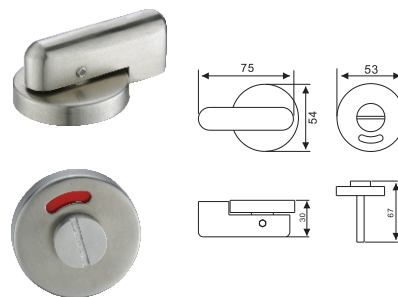

LY01

材质说明: SUS304
表面处理: 不锈钢拉丝

Material : Stainless steel 304
Finish: SS

LY02

材质说明: SUS304
表面处理: 不锈钢拉丝

Material : Stainless steel 304
Finish: SS

LY03

材质说明: SUS304
表面处理: 不锈钢拉丝

Material : Stainless steel 304
Finish: SS

LY04

材质说明: SUS304
表面处理: 不锈钢拉丝

Material : Stainless steel 304
Finish: SS

LY06

材质说明: SUS304
表面处理: 不锈钢拉丝

Material : Stainless steel 304
Finish: SS

LY07

材质说明: SUS304
表面处理: 不锈钢拉丝

Material : Stainless steel 304
Finish: SS

LY08

材质说明: SUS304
表面处理: 不锈钢拉丝

Material : Stainless steel 304
Finish: SS

LY11

材质说明: SUS304
表面处理: 不锈钢拉丝

Material : Stainless steel 304
Finish: SS