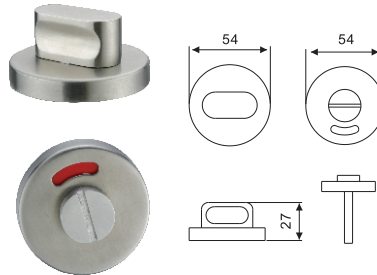

LY01

材质说明: SUS304
表面处理: 不锈钢拉丝

Material : Stainless steel 304
Finish: SS

LY02

材质说明: SUS304
表面处理: 不锈钢拉丝

Material : Stainless steel 304
Finish: SS

LY03

材质说明: SUS304
表面处理: 不锈钢拉丝

Material : Stainless steel 304
Finish: SS

LY04

材质说明: SUS304
表面处理: 不锈钢拉丝

Material : Stainless steel 304
Finish: SS

LY06

材质说明: SUS304
表面处理: 不锈钢拉丝

Material : Stainless steel 304
Finish: SS

LY07

材质说明: SUS304
表面处理: 不锈钢拉丝

Material : Stainless steel 304
Finish: SS

LY08

材质说明: SUS304
表面处理: 不锈钢拉丝

Material : Stainless steel 304
Finish: SS

LY11

材质说明: SUS304
表面处理: 不锈钢拉丝

Material : Stainless steel 304
Finish: SS