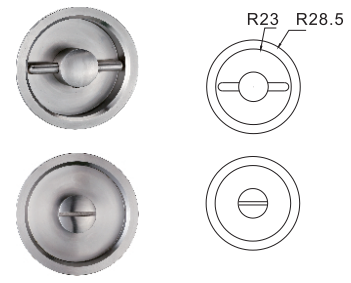

LY01

材质说明: SUS304
表面处理: 不锈钢拉丝

Material : Stainless steel 304
Finish: SS

LY02

材质说明: SUS304
表面处理: 不锈钢拉丝

Material : Stainless steel 304
Finish: SS

LY03

材质说明: SUS304
表面处理: 不锈钢拉丝

Material : Stainless steel 304
Finish: SS

LY04

材质说明: SUS304
表面处理: 不锈钢拉丝

Material : Stainless steel 304
Finish: SS

LY06

材质说明: SUS304
表面处理: 不锈钢拉丝

Material : Stainless steel 304
Finish: SS

LY07

材质说明: SUS304
表面处理: 不锈钢拉丝

Material : Stainless steel 304
Finish: SS

LY08

材质说明: SUS304
表面处理: 不锈钢拉丝

Material : Stainless steel 304
Finish: SS

LY11

材质说明: SUS304
表面处理: 不锈钢拉丝

Material : Stainless steel 304
Finish: SS